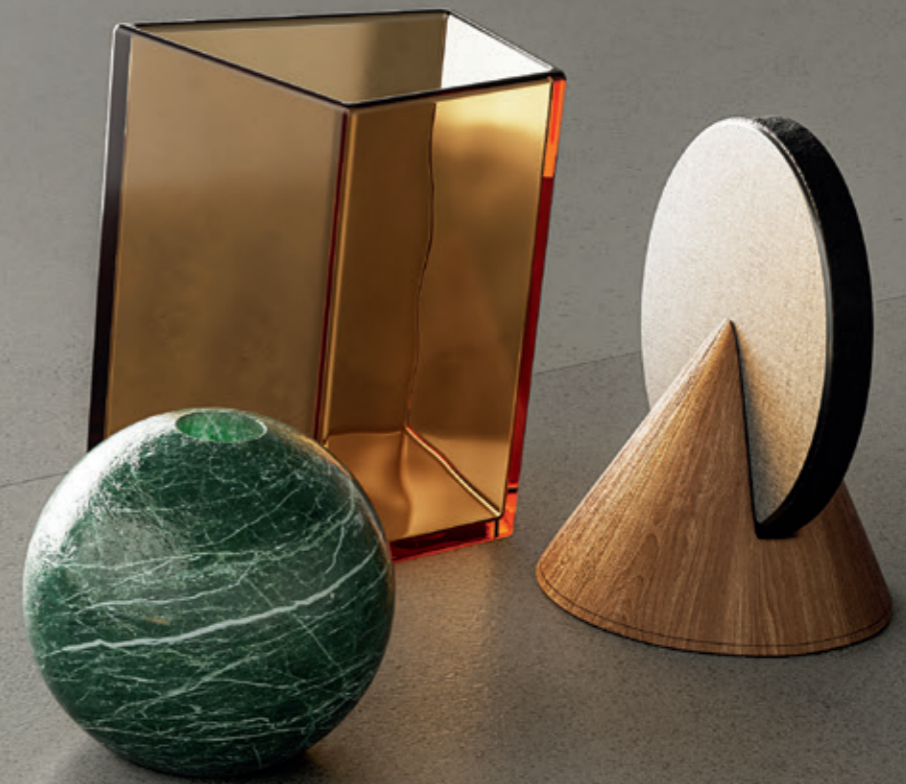

Each tile consists of a structured background divided into five distinct areas, each of which presents a texture different from the others, with different material effects that enhance the details of the surface.

Ogni lastra è composta da un fondo a rilievo diviso in cinque zone disomogenee ciascuna delle quali presenta una texture diversa dalle altre, con diversi effetti materici che esaltano i dettagli di superficie.

Perché Leonardo è **Built to Last**: *oltre il tempo e oltre lo spazio fisico.*

ARTWORK
black **N**

Floor
Pavimento

ARTW 120N RM

Wall
Parete

MOTIF 120G RM

Floor
Pavimento
ARTW 120G RM

Wall
Parete
ARTW 120W RM